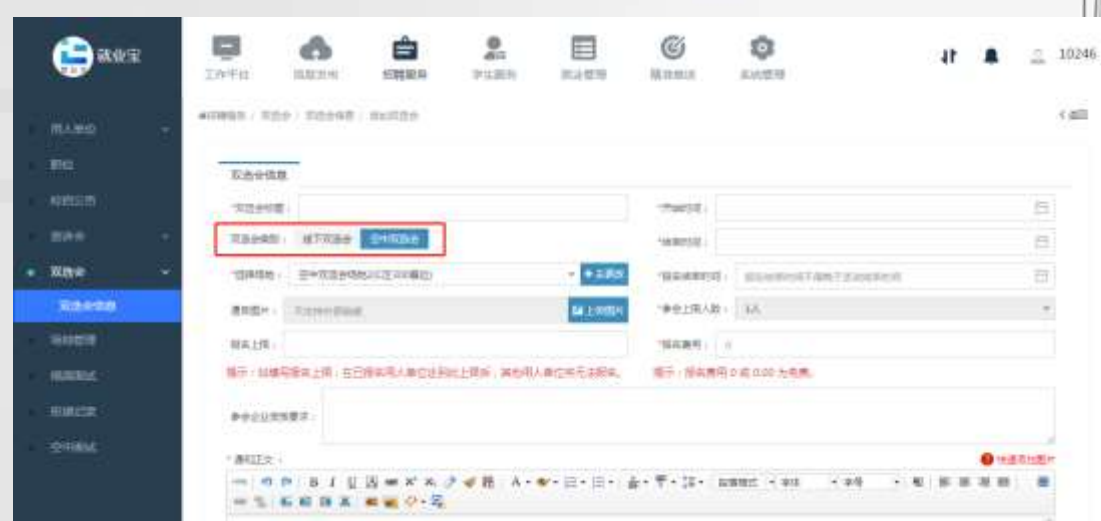

2

填写空中双选会内容，注：双选会类别
为：空中双选会