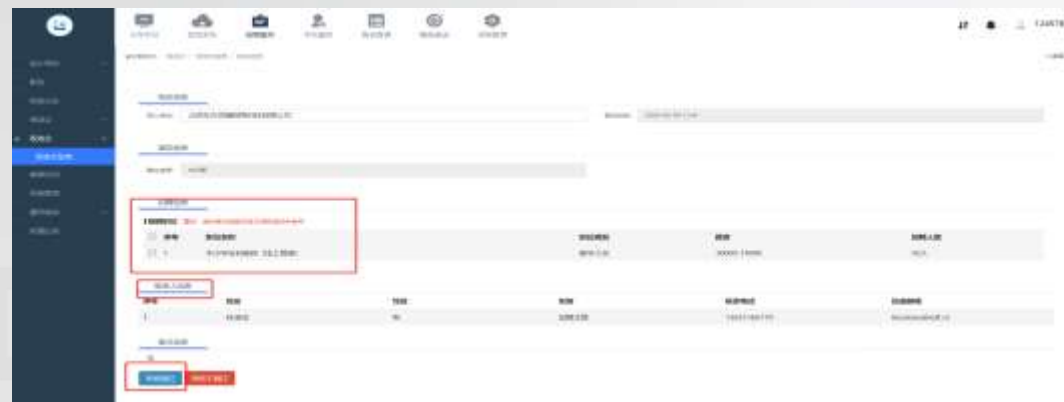

单位简介: 浙江工业大学是一所具有百年历史的综合性大学...

审核意见: 审核通过

审核通过 审核未通过 审核未通过 审核未通过

二、空中双选会-审核

4

- 审核报名单位，【招聘服务】-【双选会】-【双选会信息】-操作下方小三角按钮-点击【报名单位列表】
- 报名单位详情界面，点击右侧编辑，查看单位报名详情，并对其进行审核

二、空中双选会-审核

4

审核报名单位详情界面

5

审核完成后，在上方筛选审核状态，
点击【立即搜索】，给企业发送审核
通知

二、空中双选会-统计

7

统计导出:

【报名单位列表】页面, 点击导出, 可导出双选会用人单位详情。

【双选会信息】页面-右侧下拉框-导出投递情况和导出双选会报告