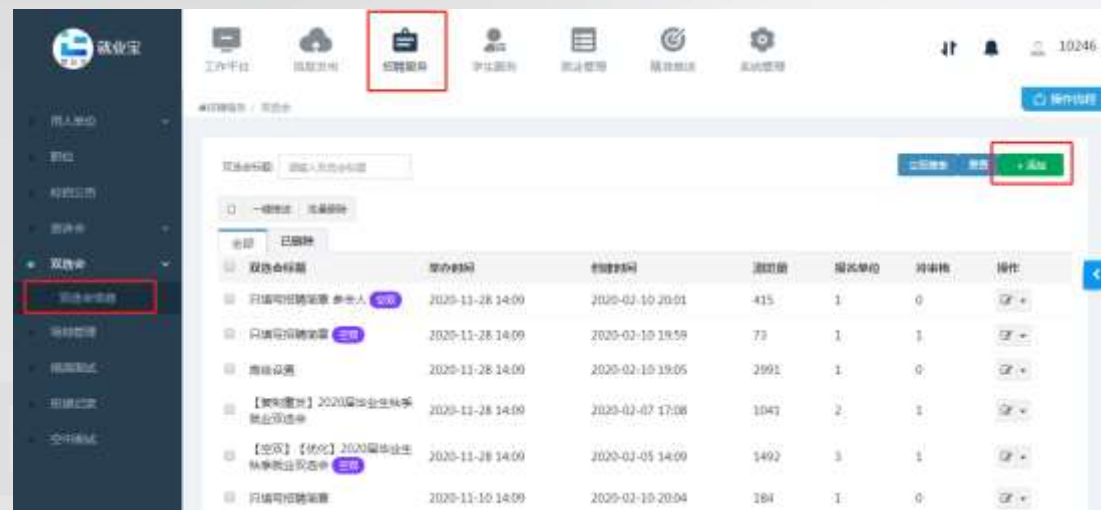

空中招聘

院校端使用手册

O P E R A T I O N M A N U A L

一、登录系统

- 1.打开管理平台网站: <http://t.jiuyeb.cn/>
- 2.输入老师账号进行登录

二、发布空中双选会

1

进入【招聘服务】-【双选会】模块，
点击【添加】

2

填写空中双选会内容，注：双选会类别
为：空中双选会

二、空中双选会-审核

3

审核用人单位资质：【招聘服务】 - 【用人单位】 - 【单位审核】

用人单位	编号	性质	行业	地址	成立时间	注册资金	审核状态	审核人	操作
浙江工业大学	110413141	普通高等院校	教育	浙江省杭州市	2010-12-17	2000.00.00.00.00	待审核	张明华	审核
杭州电子科技大学	110413142	普通高等院校	教育	浙江省杭州市	2010-11-19	2000.00.00.00.00	待审核	张明华	审核
浙江理工大学	110413143	普通高等院校	教育	浙江省杭州市	2010-11-26	2000.00.00.00.00	待审核	张明华	审核
浙江师范大学	110413144	普通高等院校	教育	浙江省金华市	2010-11-19	2000.00.00.00.00	待审核	张明华	审核
浙江财经大学	110413145	普通高等院校	教育	浙江省宁波市	2010-11-19	2000.00.00.00.00	待审核	张明华	审核
浙江海洋学院	110413146	普通高等院校	教育	浙江省舟山市	2010-11-08	2000.00.00.00.00	待审核	张明华	审核