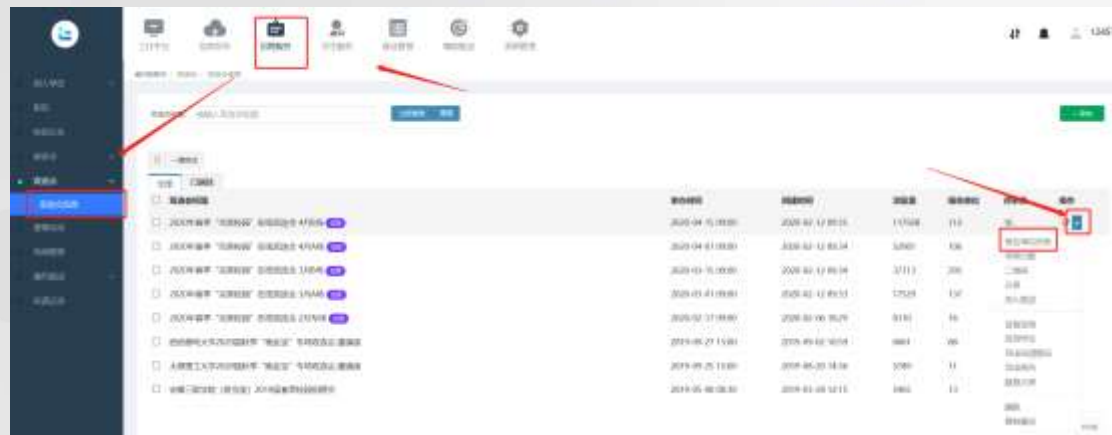

单位简介: 浙江工业大学是一所具有百年历史的综合性大学...

审核意见: 审核通过

审核通过 审核未通过 审核未通过 审核未通过

二、空中双选会-审核

4

- 审核报名单位，【招聘服务】-【双选会】-【双选会信息】-操作下方小三角按钮-点击【报名单位列表】
- 报名单位详情界面，点击右侧编辑，查看单位报名详情，并对其进行审核

二、空中双选会-审核

4

审核报名单位详情界面

5

审核完成后，在上方筛选审核状态，
点击【立即搜索】，给企业发送审核
通知

二、空中双选会-统计

7

统计导出:

【报名单位列表】页面, 点击导出, 可导出双选会用人单位详情。

【双选会信息】页面-右侧下拉框-导出投递情况和导出双选会报告